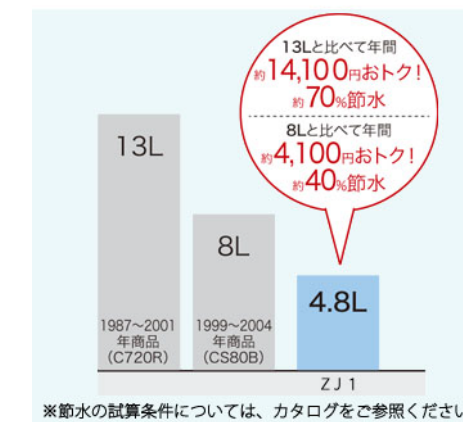

パステルアイボリー

パステルピンク

便器・便座機能

お掃除ラクラク

凹凸が少なく、ノズルまわりもすっきり。  
ラクにお掃除できるのが魅力です。

みんなが手洗いしやすい

しっかり手が洗いやすい高さに設計。  
水はねもしにくく気持ちよく洗えます。

汚れがつきにくく、落ちやすい

汚れが落ちやすい技術で、  
お掃除がぐっとラクになりました。

しっかり洗浄、お掃除しやすい

便器の中を少ない水で効率よく洗います。  
サッとひとふき、お掃除ラクラクです。

節水だからエコ

13L便器からおよそ1/3の水で  
洗浄する、進化した節水技術。

※節水の試算条件については、カタログをご参照ください。

機能一覧

トルネード洗浄	便ふた着脱	セルフクリーニング	セフィオンテクト
クリーン便座(つぎ目なし)	クリーンノズル	抗菌	ノズルそうじ
フチなし形状	おしり洗浄	やわらか洗浄	ビデ洗浄
ムーブ洗浄	水勢調節	洗浄位置調節	おまかせ節電
タイマー節電	便座・便ふたソフト閉止	停電時安心設計	オート便器洗浄※
オートパワー脱臭/脱臭	リモコン便器洗浄	暖房便座	着座センサー
リモコン			