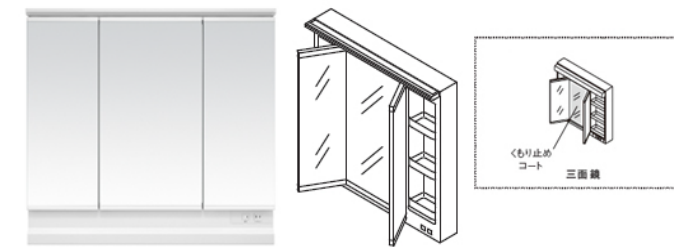

画像はイメージです

洗面化粧台 オクターブLite

化粧台(2枚扉) LDSFS075BAGDN1H
 三面鏡(ワイドLED/エコあり) LMFS075A3GLC1G

見た目すっきり・お掃除ラクラク、シンプルドレッサー

Color Variation

※ はお見積りカラーです

カウンター		ホワイト
		8:オープンアッシュピンク
扉		H:プラスホワイトウッド

お掃除ラクラク水栓

LJFS075DN1A

節湯
C1

ボウルから水栓の下まで段差のないなめらかな一体形状。水栓が上部に設置され、水が溜まりにくく、お手入れはさっとふくだけ。

洗面ボウル

ひろびろ設計のボウル

水栓位置が高めで、ボウルの深さをたっぷり取っているため作業空間がゆったり。洗顔時も圧迫感なく使えます。

奥ひろ収納「奥ひろし」

収納量が大幅にアップする独自のキャビネット

お掃除ラクラク排水口

お掃除しやすくなるための工夫をすまじみに凝らしました

スツキリ排水口 らくポイヘアキャッチャー

排水口に金具がない、滑らかな形状。かんたんにポイトと捨てられます。
 お掃除ラクラク排水口(抗菌・防カビ仕様)

化粧鏡

広い範囲を均一に明るく照らします。

収納キャビネット

収納スペースたっぷりのシンプルなタイプ