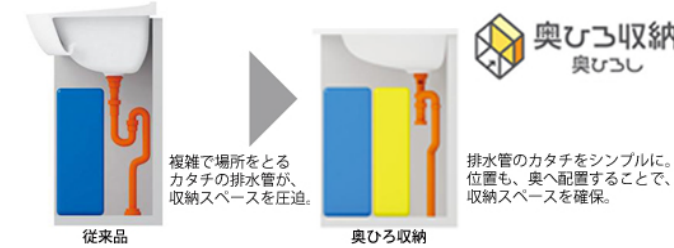

画像はイメージです

洗面化粧台 オクターブLite

化粧台(2枚扉) LDSFS075BAGDN1H
 三面鏡(ワイドLED/エコあり) LMFS075A3GLC1G

見た目すっきり・お掃除ラクラク、シンプルドレッサー

Color Variation

※ はお見積りカラーです

カウンター		ホワイト
		8:オープンアッシュピンク
扉		H:プラスホワイトウッド

お掃除ラクラク水栓

LJFS075DN1A

節湯
C1

ボウルから水栓の下まで段差のないなめらかな一体形状。水栓が上部に設置され、水が溜まりにくく、お手入れはさっとふくだけ。

洗面ボウル

ひろびろ設計のボウル

水栓位置が高めで、ボウルの深さをたっぷり取っているため作業空間がゆったり。洗顔時も圧迫感なく使えます。

奥ひろ収納「奥ひろし」

収納量が大幅にアップする独自のキャビネット

お掃除ラクラク排水口

お掃除しやすくなるための工夫をすまじみに凝らしました

スツキリ排水口 らくポイヘアキャッチャー

排水口に金具がない、滑らかな形状。かんたんにポイトと捨てられます。
 お掃除ラクラク排水口(抗菌・防カビ仕様)

化粧鏡

広い範囲を均一に明るく照らします。

収納キャビネット

収納スペースたっぷりのシンプルなタイプ