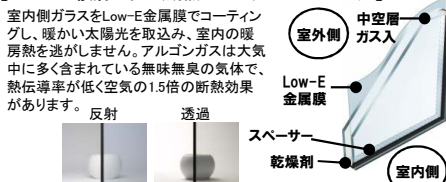

1F

2F

3F

アルミ樹脂複合窓 エピソードII NEO

- 断熱性能
- 耐風圧性能 S-3
- 気密性能 A-4
- 水密性能 W-4
- 遮音性能 等級3・2

【Low-E複層ガラス(断熱ブルー)アルゴンガス入】

アルミ窓から“あたらしい アルミ樹脂複合窓”に進化 断熱性能が飛躍的に向上！
 ここちよい空間が生まれます。

アルミ窓ではできなかった、窓の外観カラーは外壁の色に合わせて、内観カラーはそれぞれの
 お部屋に最適な色の組合せが可能。コーディネート幅が大きく広がります。

【安全安心への配慮】

クレセント 空かけ防止機能付

障子が完全に閉まっていなくてクレセントがかからないため、
 施錠状態が一目で確認できます。施錠後にクレセントを固定
 できるロック機構が付いています。

2ロック

窓のタイプに応じて、補助錠、サブロックを標準装備

<引違い窓>

補助錠

<片上げ下げ窓>