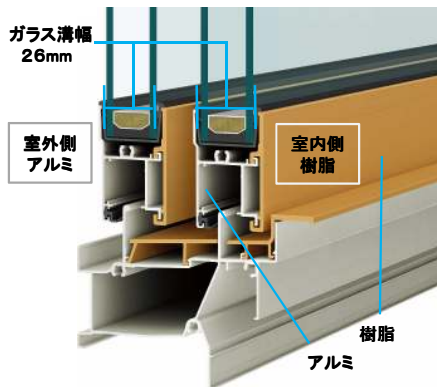

3F

アルミ樹脂複合窓 エピソードII NEO

- 断熱性能
- 耐風圧性能 S-3
- 気密性能 A-4
- 水密性能 W-4
- 遮音性能 等級3・2