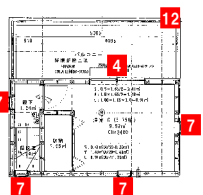

1F

2F

3F

アルミ樹脂複合窓 エピソードII NEO

- 断熱性能
- 耐風圧性能 S-3
- 気密性能 A-4
- 水密性能 W-4
- 遮音性能 等級3・2

【Low-E複層ガラス(断熱ブルー)アルゴンガス入】

アルミ窓から“あたらしい アルミ樹脂複合窓”に進化 断熱性能が飛躍的に向上！
ここちよい空間が生まれます。

アルミ窓ではできなかった、窓の外観カラーは外壁の色に合わせて、内観カラーはそれぞれの
お部屋に最適な色の組合せが可能。コーディネート幅が大きく広がります。

【安全安心への配慮】

クレセント 空かけ防止機能付

障子が完全に閉まっていなくてクレセントがかからないため、
施錠状態が一目で確認できます。施錠後にクレセントを固定
できるロック機構が付いています。

2ロック

窓のタイプに応じて、補助錠、サブロックを標準装備

<引違い窓>

<片上げ下げ窓>

セーフティストッパー <たてすべり出し窓>

カムラッチハンドル仕様

障子の開き過ぎを防止
するセーフティストッパー
を標準装備。換気時の
あおり止めなどとしても
有効です。

カラーバリエーション

外観色	ブラウン (B1)	カムブラック (B7)	ビュアルバー (S1)	ホワイト (YW)	フラチナステン (H2)	ブラウン (B1)	カムブラック (B7)	ホワイト (YW)	フラチナステン (H2)
内観色	クリア (CD)	ナチュラル (CE)	ダークブラウン (CM)	ホワイト (YW)	カムブラック (B7)	ブラウン (B1)	カムブラック (B7)	ホワイト (YW)	フラチナステン (ET)

☆ 断熱玄関ドア ヴェナートD30

F 1 2 N

スマートコントロールキー

●ビタットキー タグキー
配線工事不要 (標準装備3個)

タグキーを近づけるだけで、サツと施錠
できるので、面倒な鍵の操作を省いて、
スマートに出入りできます。

●通風/ロック機構付きドアガード

ドアガード使用時の
全開状態でフックを
押し込むことでドアを
少しだけ開けた状態に
固定することができます。

ドアを開いた状態で、
アーム部分を受け側に
スライドすることでアーム
が「かんぬき」となりドアを
ロックすることが出来ます。

シャッターウィンドウ

1. 1 手動シャッター窓タイプ
2. 2 リモコンシャッターテラスタイプ

1. 7 たてすべり出し窓
2. 8 すべり出し窓

引違い窓

1. 3 窓タイプ
2. 4 テラスタイプ

通風ドア

1. 9 横格子
   2シリンダー仕様

通風機能

ドアは開けたまま、上げ
下げ障子を開けるだけで、
部屋の空気を換気できます。
障子の任意の位置で開
放することができますが、
固定はされません。
(H≦770対象)

スリット窓

1. 5 たてスリットFIX窓

多機能ルーバー

1. 10 四方枠(網戸付き)タイプ
   上下同時可動
   アルミルーバー

片上げ下げ窓

1. 6 たて面格子付

お掃除モード (内倒し機構)

召合わせ框の両端にある
シフターを引けば
“お掃除モード”に。
ガラス外面の掃除が
簡単にできます。

ハンドレール

1. 11 シンプレオ
   トップレール
   平笠木構円手摺
   +
   T字型物干し
2. 12 ベースレール
   平笠木