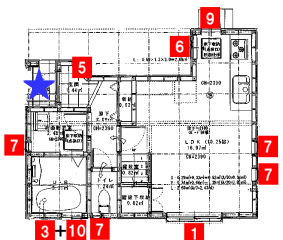

1F

2F

3F

アルミ樹脂複合窓 エピソードII NEO

- 断熱性能
- 耐風圧性能 S-3
- 気密性能 A-4
- 水密性能 W-4
- 遮音性能 等級3・2

【Low-E複層ガラス(断熱ブルー)アルゴンガス入】

アルミ窓から“あたらしい アルミ樹脂複合窓”に進化 断熱性能が飛躍的に向上！
ここちよい空間が生まれます。

アルミ窓ではできなかった、窓の外観カラーは外壁の色に合わせて、内観カラーはそれぞれの
お部屋に最適な色の組合せが可能。コーディネート幅が大きく広がります。

【安全安心への配慮】

クレセント 空かけ防止機能付

障子が完全に閉まっていなくてクレセントがかからないため、
施錠状態が一目で確認できます。施錠後にクレセントを固定
できるロック機構が付いています。

2ロック

窓のタイプに応じて、補助錠、サブロックを標準装備

<引違い窓>

<片上げ下げ窓>

セーフティストッパー <たてすべり出し窓>

カムラッチハンドル仕様

障子の開き過ぎを防止
するセーフティストッパー
を標準装備。換気時の
あおり止めなどとしても
有効です。

カラーバリエーション

外観色	ブラウン (B1)	カムブラック (B7)	ビュアルバー (S1)	ホワイト (YW)	フラチナステン (H2)	ブラウン (B1)	カムブラック (B7)	ホワイト (YW)	フラチナステン (H2)
内観色	クリア (CD)	ナチュラル (CE)	ダークブラウン (CM)	ホワイト (YW)	カムブラック (B7)	ブラウン (B1)	カムブラック (B7)	ホワイト (YW)	フラチナステン (ET)

☆ 断熱玄関ドア ヴェナートD30

F 1 2 N

スマートコントロールキー

●ビタットキー タグキー
配線工事不要 (標準装備3個)

タグキーを近づけるだけで、サツと施錠
できるので、面倒な鍵の操作を省いて、
スマートに出入りできます。

●通風/ロック機構付きドアガード

ドアガード使用時の
全開状態でフックを
押し込むことでドアを
少しだけ開けた状態に
固定することができます。

ドアを開いた状態で、
アーム部分を受け側に
スライドすることでアーム
が「かんぬき」となりドアを
ロックすることが出来ます。

シャッターウィンドウ

1. 1 手動シャッター窓タイプ
2. 2 リモコンシャッターテラスタイプ

1. 7 たてすべり出し窓
2. 8 すべり出し窓

引違い窓

1. 3 窓タイプ
2. 4 テラスタイプ

通風ドア

1. 9 横格子
   2シリンダー仕様

通風機能

ドアは開けたまま、上げ
下げ障子を開けるだけで、
部屋の空気を換気できます。
障子の任意の位置で開
放することができますが、
固定はされません。
(H≦770対象)

スリット窓

1. 5 たてスリットFIX窓

多機能ルーバー

1. 10 四方枠(網戸付き)タイプ
   上下同時可動
   アルミルーバー

片上げ下げ窓

1. 6 たて面格子付

お掃除モード (内倒し機構)

召合わせ框の両端にある
シフターを引けば
“お掃除モード”に。
ガラス外面の掃除が
簡単にできます。

ハンドレール

1. 11 シンプレオ
   トップレール
   平笠木構円手摺
   +
   T字型物干し
2. 12 ベースレール
   平笠木