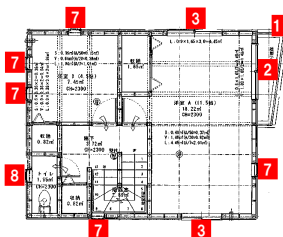

1F

2F

3F

アルミ樹脂複合窓 エピソードII NEO

- 断熱性能
- 耐風圧性能 S-3
- 気密性能 A-4
- 水密性能 W-4
- 遮音性能 等級3・2

【Low-E複層ガラス(断熱ブルー)アルゴンガス入】

アルミ窓から“あたらしい アルミ樹脂複合窓”に進化 断熱性能が飛躍的に向上！
ここちよい空間が生まれます。

アルミ窓ではできなかった、窓の外観カラーは外壁の色に合わせて、内観カラーはそれぞれの
お部屋に最適な色の組合せが可能。コーディネート幅が大きく広がります。

【安全安心への配慮】

クレセント 空かけ防止機能付

障子が完全に閉まっていなくてクレセントがかからないため、
施錠状態が一目で確認できます。施錠後にクレセントを固定
できるロック機構が付いています。

2ロック

窓のタイプに応じて、補助錠、サブロックを標準装備

<引違い窓>

<片上げ下げ窓>

セーフティストッパー <たてすべり出し窓>

カムラッチハンドル仕様

障子の開き過ぎを防止
するセーフティストッパー
を標準装備。換気時の
あおり止めなどとしても
有効です。

カラーバリエーション

外観色	ブラウン (B1)	カムブラック (B7)	ビュアルバー (S1)	ホワイト (YW)	フラチナステン (H2)	ブラウン (B1)	カムブラック (B7)	ホワイト (YW)	フラチナステン (H2)
内観色	クリア (CD)	ナチュラル (CE)	ダークブラウン (CM)	ホワイト (YW)	カムブラック (B7)	ブラウン (B1)	カムブラック (B7)	ホワイト (YW)	フラチナステン (ET)

☆ 断熱玄関ドア ヴェナートD30

F 1 2 N

スマートコントロールキー

●ビタットキー タグキー
配線工事不要 (標準装備3個)

タグキーを近づけるだけで、サツと施錠
できるので、面倒な鍵の操作を省いて、
スマートに出入りできます。

●通風/ロック機構付きドアガード

ドアガード使用時の
全開状態でフックを
押し込むことでドアを
少しだけ開けた状態に
固定することができます。

ドアを開いた状態で、
アーム部分を受け側に
スライドすることでアーム
が「かんぬき」となりドアを
ロックすることが出来ます。

シャッターウィンドウ

1. 1 手動シャッター窓タイプ
2. 2 リモコンシャッターテラスタイプ

1. 7 たてすべり出し窓
2. 8 すべり出し窓

引違い窓

1. 3 窓タイプ
2. 4 テラスタイプ

通風ドア

1. 9 横格子
   2シリンダー仕様

通風機能

ドアは開けたまま、上げ
下げ障子を開けるだけで、
部屋の空気を換気できます。
障子の任意の位置で開
放することができますが、
固定はされません。
(H≦770対象)

スリット窓

1. 5 たてスリットFIX窓

多機能ルーバー

1. 10 四方枠(網戸付き)タイプ
   上下同時可動
   アルミルーバー

片上げ下げ窓

1. 6 たて面格子付

お掃除モード (内倒し機構)

召合わせ框の両端にある
シフターを引けば
“お掃除モード”に。
ガラス外面の掃除が
簡単にできます。

ハンドレール

1. 11 シンプレオ
   トップレール
   平笠木構円手摺
   +
   T字型物干し
2. 12 ベースレール
   平笠木