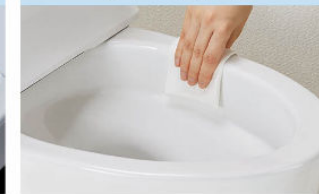

フチレス形状

便器のフチを丸ごとなくし、サッとひと拭き、お掃除ラクラクです。

ハイパーセラミック

表面にキズがつきにくく、ISOに準拠した抗菌 (銀イオン) パワーで細菌の繁殖も抑えられる、汚れに強い便器素材です。

水になじみやすい親水性

ハイパーセラミックは「水になじみやすい」親水性。便器洗浄やお掃除するたびに汚物を押し流します。

抗菌仕様

しっかり汚れを洗い流した上で、銀イオンのパワーで、黒ズミの原因となる細菌の繁殖をしっかり抑制。汚れや水アカ、においを低減します。

キズ汚れにつよい。

高硬度のジルコンを釉薬の表面まで含んでいるので、キズがつきにくく、陶器の美しさを長く保てます。

しっかりエコ

地球環境に配慮した、強力洗浄の超節水トイレ。

一般家庭内でトイレは使用水量が多く、全体の21%も使用しています。この貴重な水を大切に使うことを考え、強い洗浄力そのままに、従来品より大幅に洗浄水量を減らしました。「超節水ECO5トイレ」なら、大13L便器と比べ約**69%**、大8L便器と比べ約**49%**節水できます。