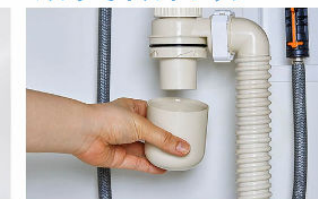

### 新てまなし排水口・マルチボルトトラップ

新てまなし排水口

排水口の中までスポンジでサッと掃除できます。排水口を通しやすい大口径φ55の排水口です。

マルチボルトトラップ

トラップのお掃除まで簡単